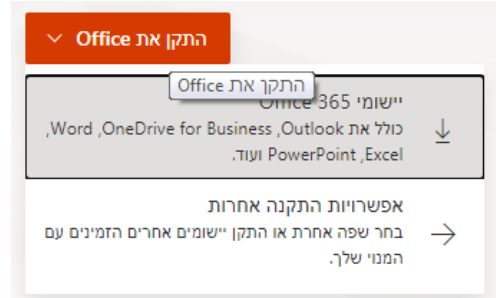

קישורים נלווים לסדנה המרכז לתכנון לימודים, המכללה האקדמית בית ברל

למשתתפי הסדנה, צוות המרכז שמח על השתתפותכם בסדנת הפעלות משחקיות בשיעור פנים מול פנים. במסמך זה תוכלו למצוא קישורים להקלטת הסדנה וכן רשימת קישורים לחומרי הדרכה שלנו ברשת ואתרים שהוצגו במהלך הסדנה. בסוף המסמך תמצאו קישור לטופס הזמנת פגישת יעץ מרחוק. בהצלחה!

לקישור להקלטת הסדנה לחצו [כאן](#)

לאתר המרכז לחצו [כאן](#)

לכל חומרי ההדרכה של המרכז לחצו [כאן](#)

לחומרי ההדרכה בכלי המורה במאה ה-21 לחצו [כאן](#)

כלים אינטרנטיים שנחשפו במפגש:
[Classroomscreen](#) - כלי עם פונקציות משחקיות פשוטות המתאים להקרנה במהלך השיעור על מסך המורה
[Classtools](#) - גלריה של הפעלות פשוטות
[Mentimeter](#) - כלי להפעלת סקרים וחידונים במהלך השיעור
[Wordwall](#) - מחולל פעילויות למידה אינטראקטיביות
[Naraview](#) - מרוץ ויקיפדיה - משחק אינטראקטיבי המחבר בין ערכים בוויקיפדיה.

להורדת אופיס 365 מאתר המכללה לחצו [כאן](#)

להזמנת פגישת יעץ מרחוק לחצו [כאן](#)

בהצלחה,

צוות המרכז לתכנון לימודים
09-7476294